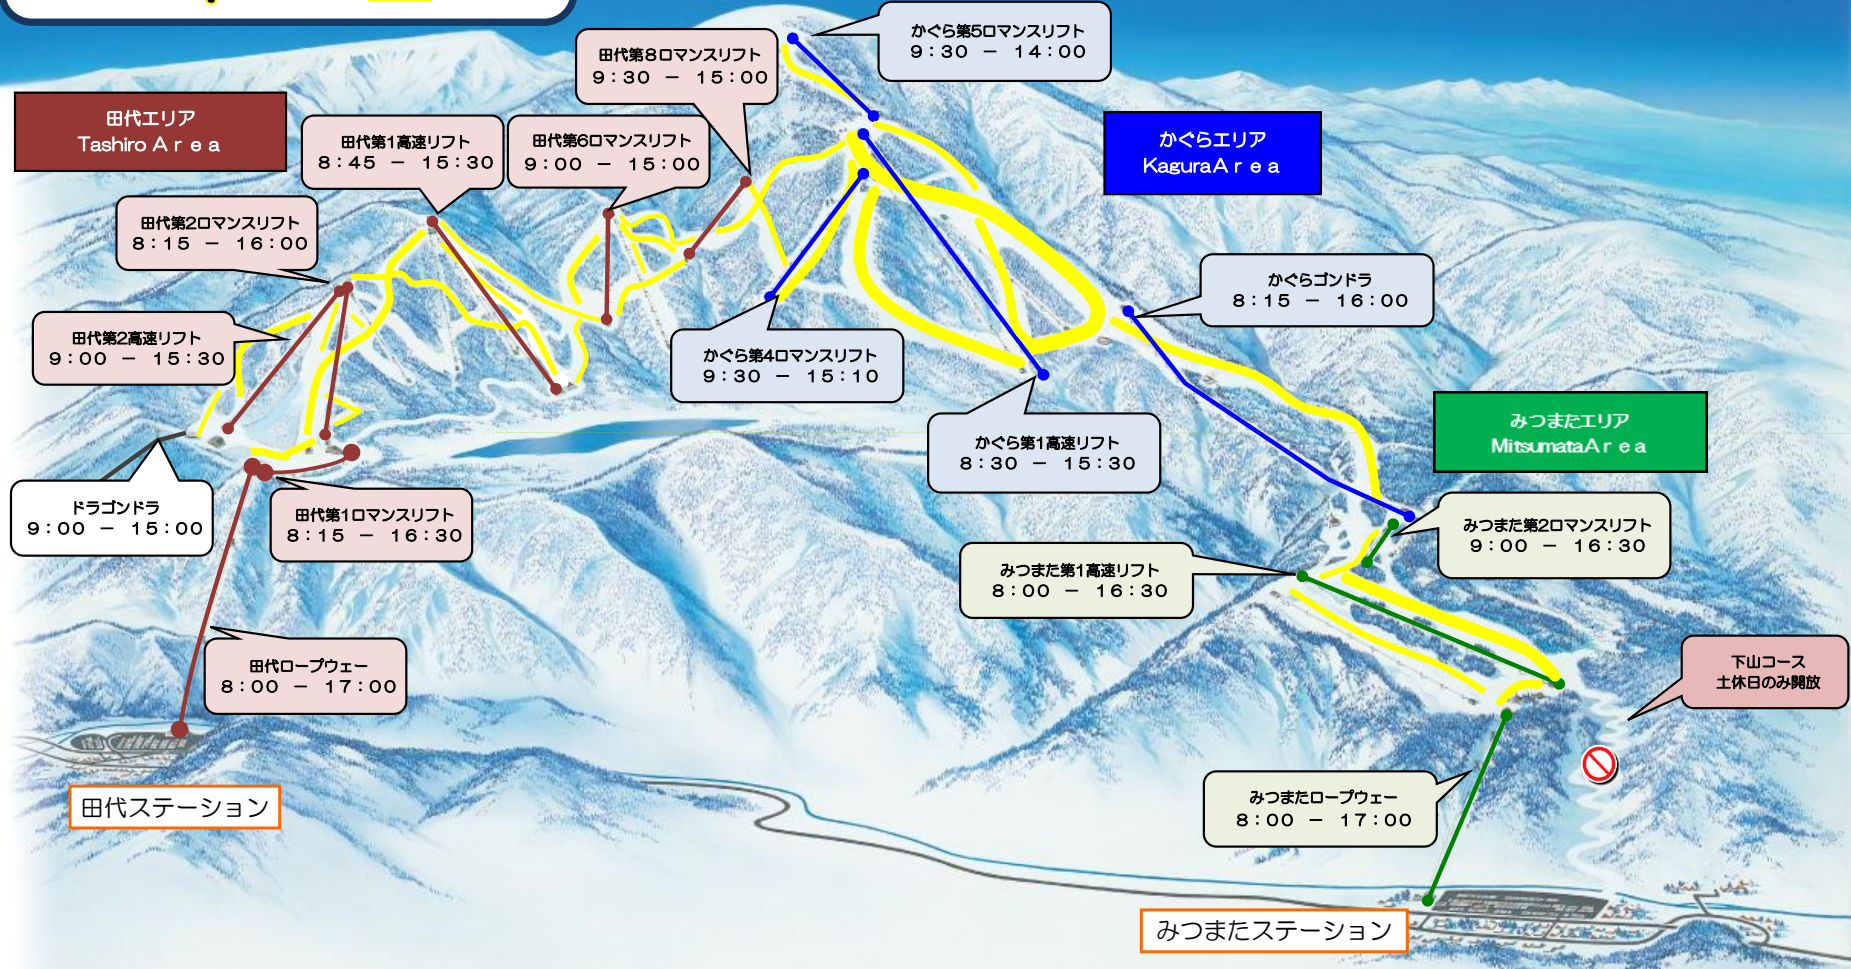

営業MAP 平 日

- 滑走グレンデ
- ⊘ クローズコース

◇ 天候・コース状況などにより営業時間・営業内容を変更したり、ロープウェー・リフト・ Gondola を運休する場合がございます。
お出かけの際は、事前にご確認ください。